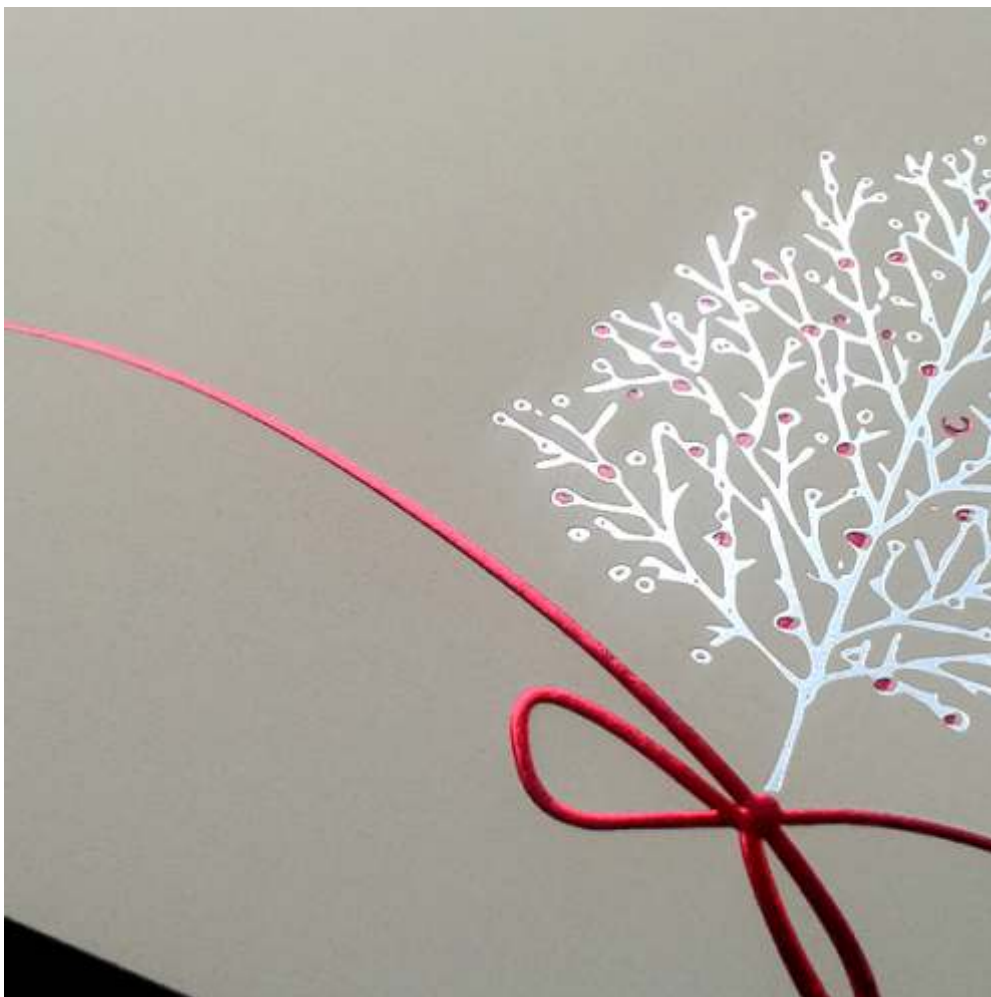

## Kartka świąteczna | K501 z białą kopertą

**rozmiar:** zamknięta 100 x 210 mm, otwarta 200 x 210 mm, środek 196 x 202 mm, koperta 110 x 220 mm

**okładka:** papier ozdobny, fakturowany, matowy w kolorze granatowym 250 gram, zdobiony srebrną folią imitującą wstążkę przeplatającą się przez wyciętą choinkę, przez wycięcia w okładce widać błyszczącą, lustrzaną podklejkę w kolorze czerwonego wina

**środek:** wysokiej jakości papier ozdobny, gładzony, matowy, 120 gram w kolorze białym

**koperta:** wysokiej jakości papier ozdobny, gładzony, matowy, 120 gram w kolorze białym

**sposób łączenia środka z okładką:** w tylnej części okładki są dwa półokrągłe nacięcia, w które wkłada się środek

## Kartka świąteczna | K640 z białą kopertą

**rozmiar:** zamknięta 100 x 210 mm, otwarta 200 x 210 mm, środek 196 x 202 mm, koperta 110 x 220 mm

**okładka:** papier gładki, matowy w kolorze szarym 250 gram, zdobiony czarną, matową folią i tłoczonym czerwonym ornamentem

**środek:** wysokiej jakości papier ozdobny, gładzony, matowy, 120 gram w kolorze białym

**koperta:** wysokiej jakości papier ozdobny, gładzony, matowy, 120 gram w kolorze białym

**sposób łączenia środka z okładką:** z tyłu okładki wykonane są dwa półokrągłe nacięcia, w które wkłada się środek